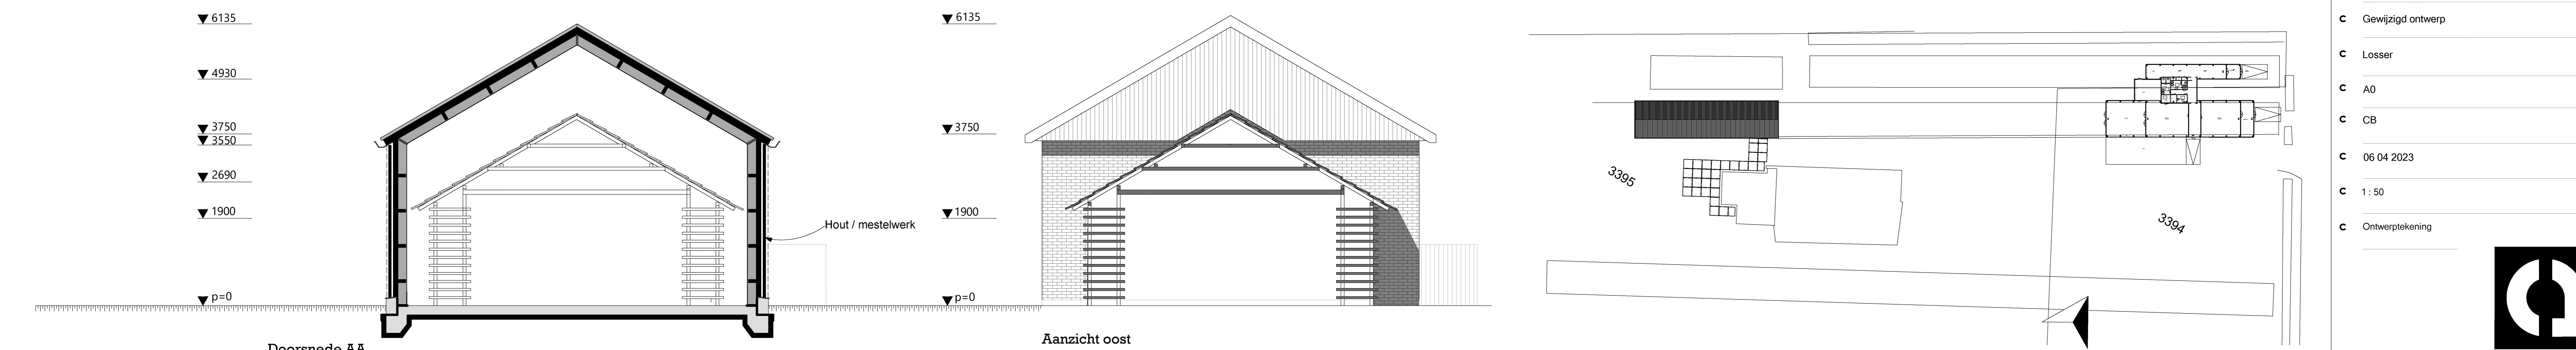

Aanzicht zuid

Aanzicht west

Plattegrond

Aanzicht noord

Doorsnede AA

Aanzicht oost

- C Brouwerij De Smokkelaar
- C Gewijzigd ontwerp
- C Losser
- C A0
- C CB
- C 06 04 2023
- C 1 : 50
- C Ontwerptekening