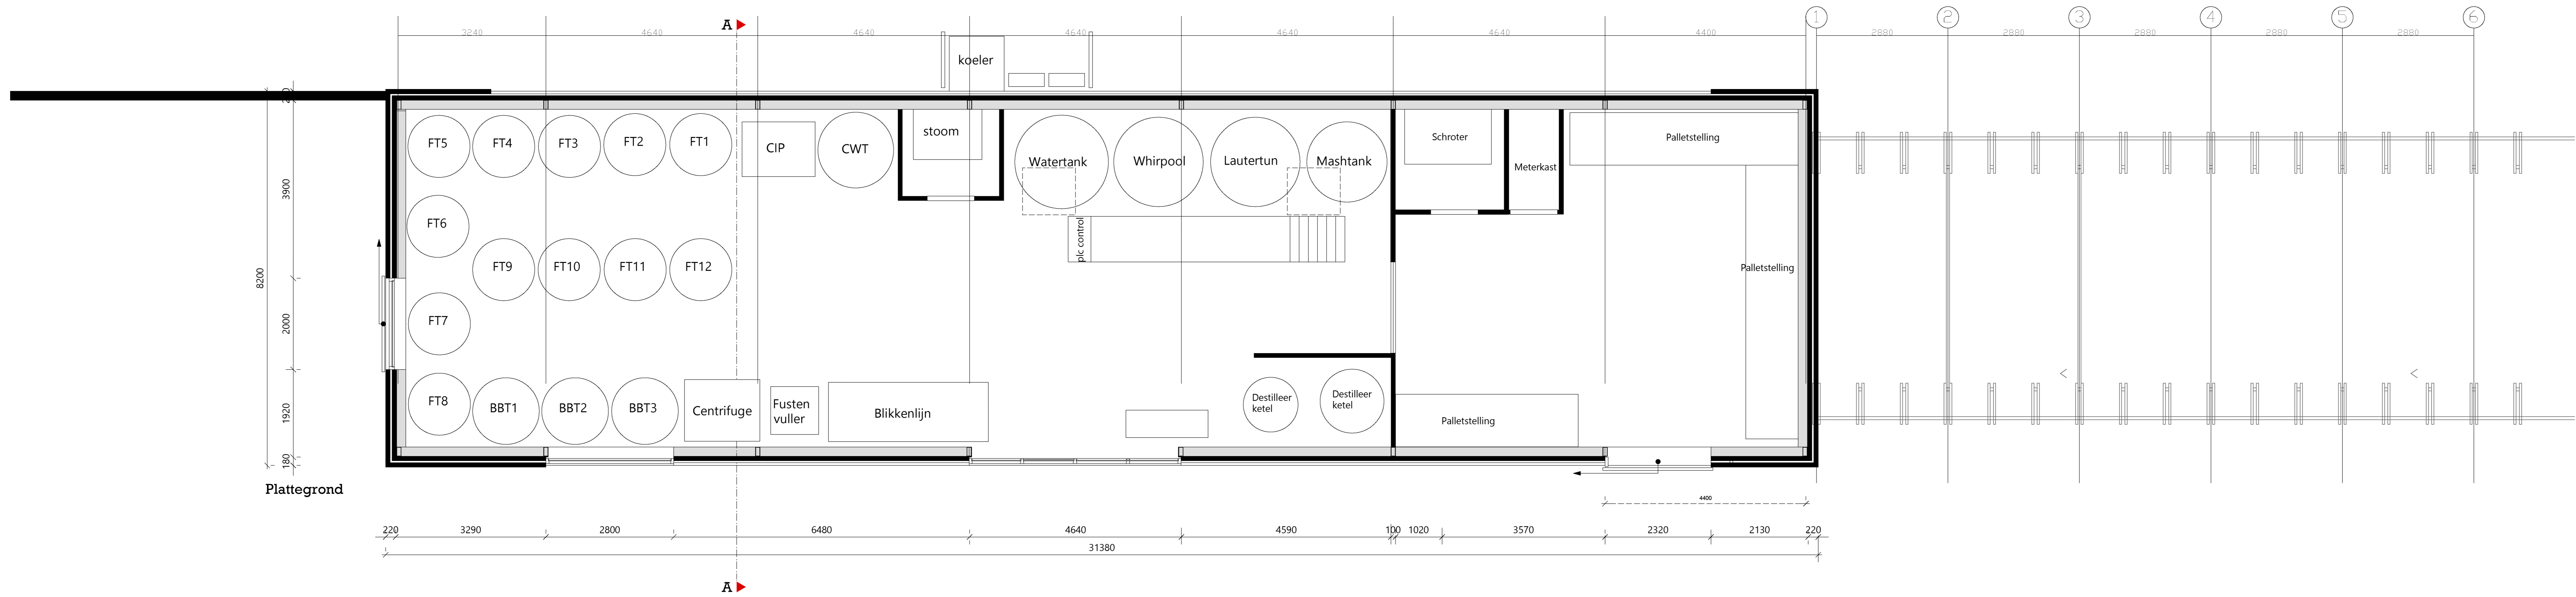

Aanzicht zuid

Aanzicht west

Plattegrond

Aanzicht noord

Doorsnede AA

Aanzicht oost

- C Brouwerij De Smokkelaar
- C Gewijzigd ontwerp
- C Losser
- C A0
- C CB
- C 06 04 2023
- C 1 : 50
- C Ontwerptekening