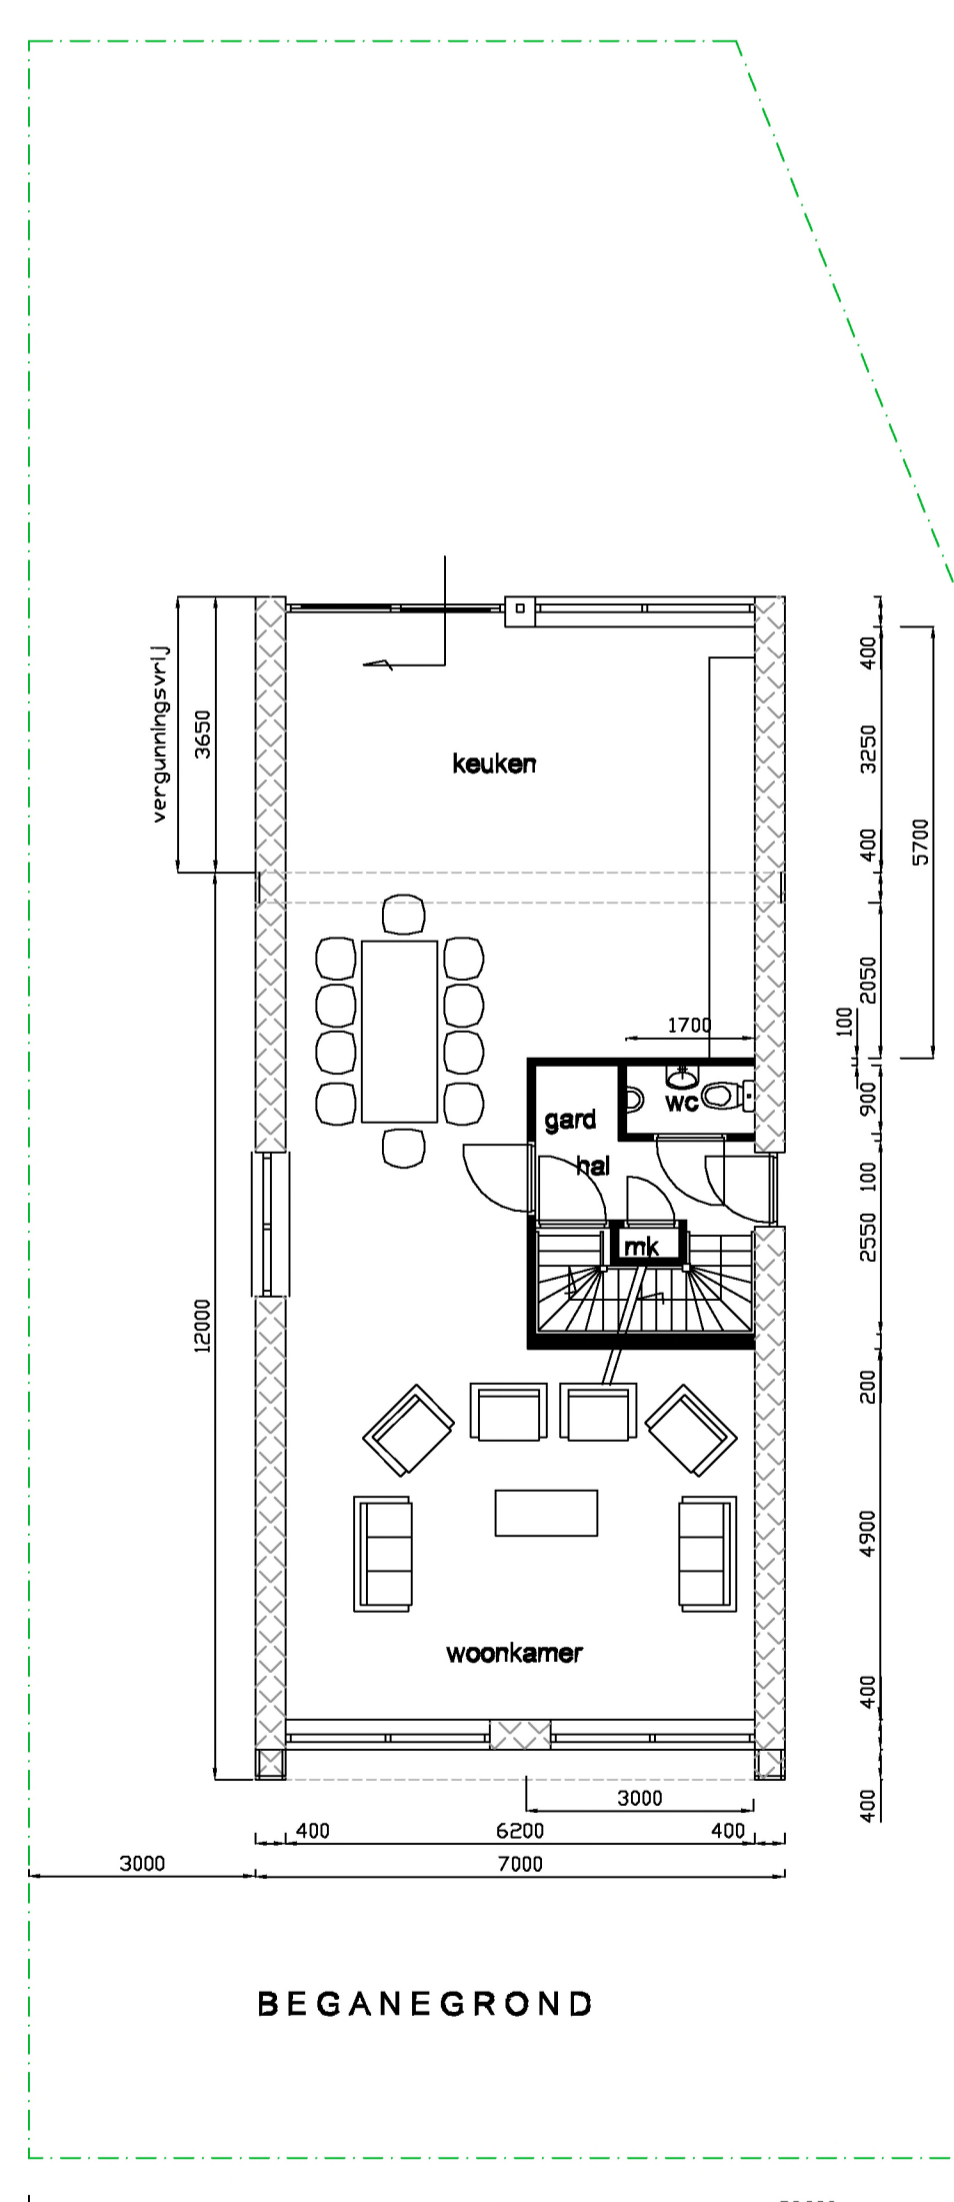

2600
265
80
2945
2400
5345

KLEURENSCHEMA

gevels	houtspaander systeem	western red cedar 18x68 Rhombus
penanten	zink	noir
kozijnen	kunststof	zwart
deuren	kunststof	zwart
ramen	kunststof	zwart
goten	zink	zink noir
dakrand	zink	zink noir
dakbedekking	sandwich icm PV panelen	zwart
plattendak bedekking	kunststof	wit

BOUWBURO OLDE MEIERINK BV

+31 (0) 53 536 1413 T
bouw@olde-meierink.nl E
www.olde-meierink.nl W
Goornatweg 42 A
7586 RW Overdinkel
The Netherlands

PLAN	bouwen van woonhuis EEPSCHOER 2 7586 DK OVERDINKEL		
OPDRACHT.	[REDACTED]		
ONDERDEEL	schetsplan		
PROJECT	23_LAKO	DATUM	2023.03.19
SCHAAL	1:100	FORMAAT	A1
		GEWIJZIGD	2023.04.08-a 2023.05.11-b 2023.05.09-c 2023.05.12-d 2023.09.19-7
		TEK.NR.	701f