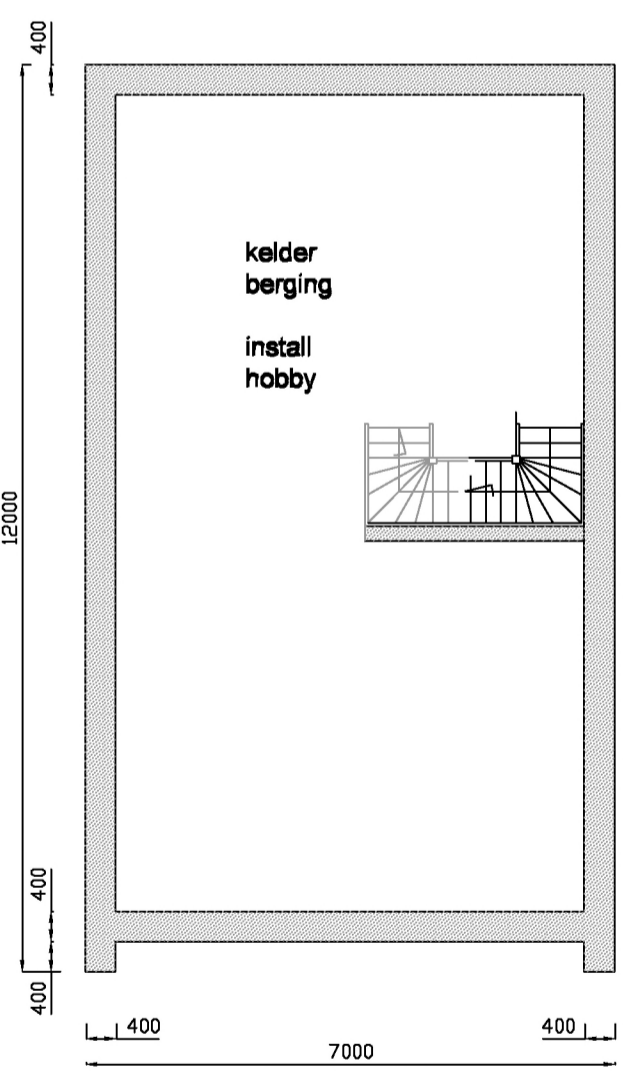

2600
265
80
2945
2400
5345

KLEURENSCHEMA

gevels	houtspaander systeem	western red cedar 18x68 Rhombus
penanten	zink	noir
kozijnen	kunststof	zwart
deuren	kunststof	zwart
ramen	kunststof	zwart
goten	zink	zink noir
dakrand	zink	zink noir
dakbedekking	sandwich icm PV panelen	zwart
plattendak bedekking	kunststof	wit

BOUWBURO OLDE MEIERINK BV

+31 (0) 53 536 1413 T
bouw@olde-meierink.nl E
www.olde-meierink.nl W
Goornatweg 42 A
7586 RW Overdinkel
The Netherlands

PLAN	bouwen van woonhuis EEPSCHOER 2 7586 DK OVERDINKEL		
OPDRACHT.	[REDACTED]		
ONDERDEEL	schetsplan		
PROJECT	23_LAKO	DATUM	2023.03.19
SCHAAL	1:100	FORMAAT	A1
		GEWIJZIGD	2023.04.08-a 2023.05.11-b 2023.05.09-c 2023.05.12-d 2023.09.19-7
		TEK.NR.	701f