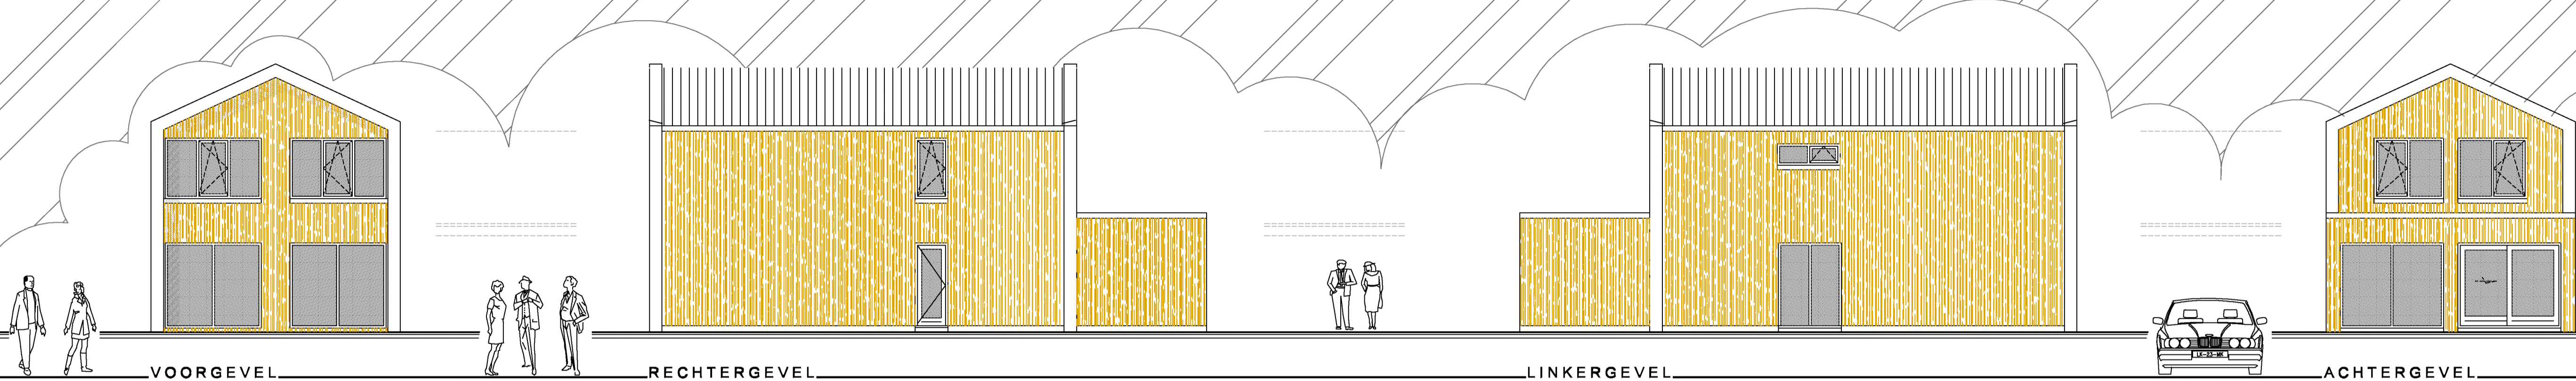

2600
265
80
2945
2400
5345

KLEURENSCHEMA

gevels	houtspaander systeem	western red cedar 18x68 Rhombus
penanten	zink	noir
kozijnen	kunststof	zwart
deuren	kunststof	zwart
ramen	kunststof	zwart
goten	zink	zink noir
dakrand	zink	zink noir
dakbedekking	sandwich icm PV panelen	zwart
plattendak bedekking	kunststof	wit

BOUWBURO OLDE MEIERINK BV

+31 (0) 53 536 1413 T
bouw@olde-meierink.nl E
www.olde-meierink.nl W
Goornatweg 42 A
7586 RW Overdinkel
The Netherlands

PLAN	bouwen van woonhuis EEPSCHOER 2 7586 DK OVERDINKEL		
OPDRACHT.	[REDACTED]		
ONDERDEEL	schetsplan		
PROJECT	23_LAKO	DATUM	2023.03.19
SCHAAL	1:100	FORMAAT	A1
		GEWIJZIGD	2023.04.08-a 2023.05.11-b 2023.05.09-c 2023.05.12-d 2023.09.19-7
		TEK.NR.	701f