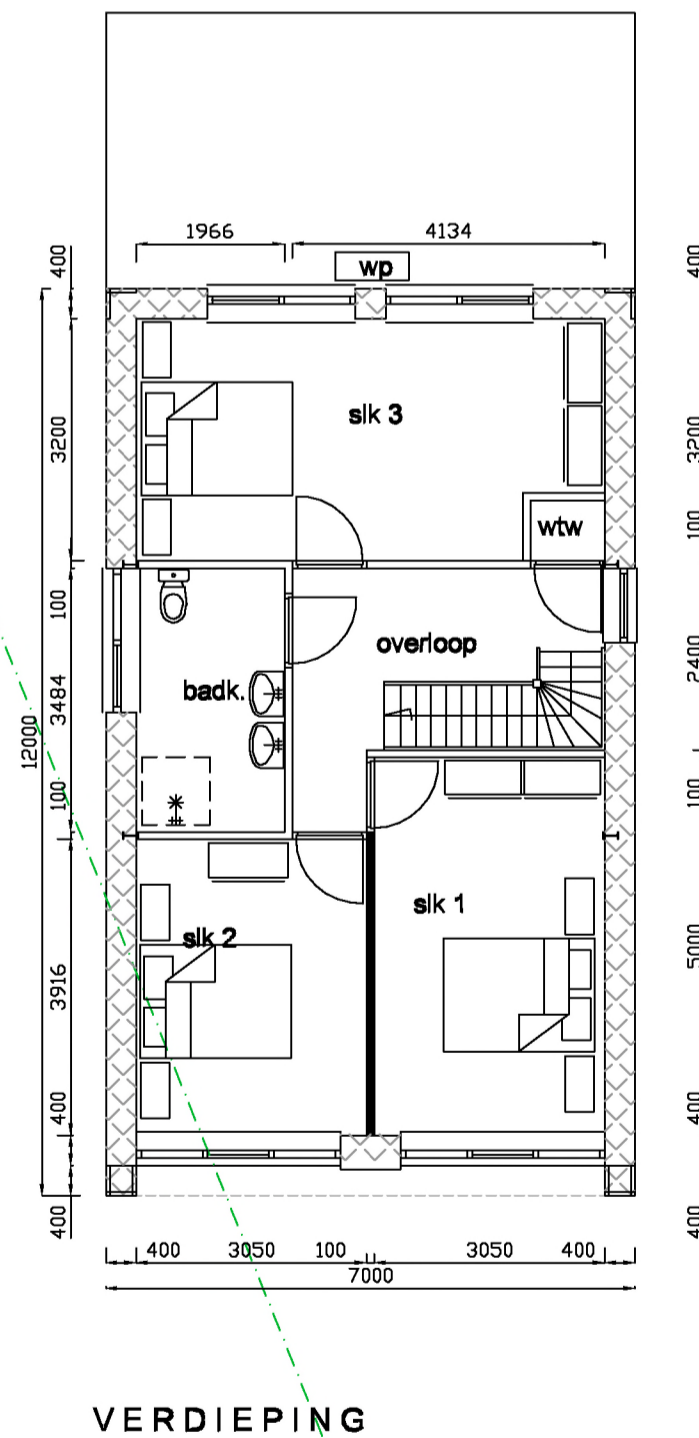

2600
265
80
2945
2400
5345

KLEURENSCHEMA

gevels	houtspaander systeem	western red cedar 18x68 Rhombus
penanten	zink	noir
kozijnen	kunststof	zwart
deuren	kunststof	zwart
ramen	kunststof	zwart
goten	zink	zink noir
dakrand	zink	zink noir
dakbedekking	sandwich icm PV panelen	zwart
plattendak bedekking	kunststof	wit

BOUWBURO OLDE MEIERINK BV

+31 (0) 53 536 1413 T
bouw@olde-meierink.nl E
www.olde-meierink.nl W
Goornatweg 42 A
7586 RW Overdinkel
The Netherlands

PLAN	bouwen van woonhuis EEPSCHOER 2 7586 DK OVERDINKEL		
OPDRACHT.	[REDACTED]		
ONDERDEEL	schetsplan		
PROJECT	23_LAKO	DATUM	2023.03.19
SCHAAL	1:100	FORMAAT	A1
		GEWIJZIGD	2023.04.08-a 2023.05.11-b 2023.05.09-c 2023.05.12-d 2023.09.19-7
		TEK.NR.	701f