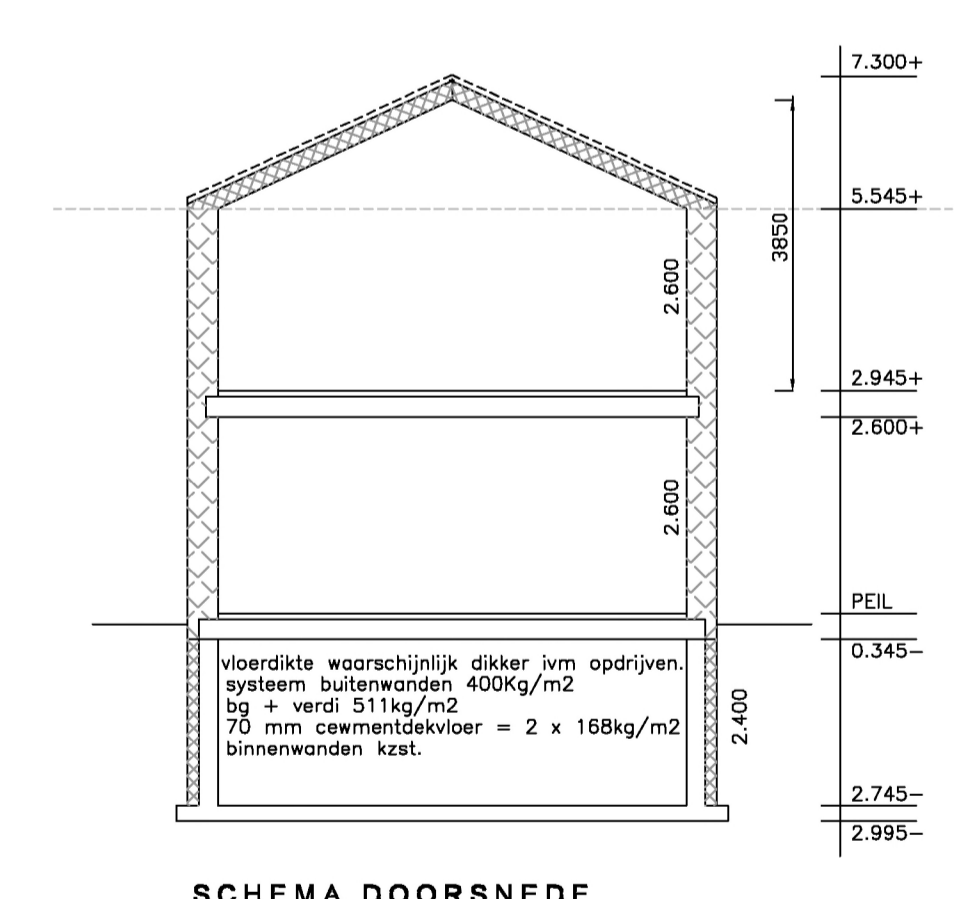

2600
265
80
2945
2400
5345

KLEURENSCHEMA

gevels	houtspaander systeem	western red cedar 18x68 Rhombus
penanten	zink	noir
kozijnen	kunststof	zwart
deuren	kunststof	zwart
ramen	kunststof	zwart
goten	zink	zink noir
dakrand	zink	zink noir
dakbedekking	sandwich icm PV panelen	zwart
plattendak bedekking	kunststof	wit

BOUWBURO OLDE MEIERINK BV

+31 (0) 53 536 1413 T
bouw@olde-meierink.nl E
www.olde-meierink.nl W
Goornatweg 42 A
7586 RW Overdinkel
The Netherlands

PLAN	bouwen van woonhuis EEPSCHOER 2 7586 DK OVERDINKEL		
OPDRACHT.	[REDACTED]		
ONDERDEEL	schetsplan		
PROJECT	23_LAKO	DATUM	2023.03.19
SCHAAL	1:100	FORMAAT	A1
		GEWIJZIGD	2023.04.08-a 2023.05.11-b 2023.05.09-c 2023.05.12-d 2023.09.19-7
		TEK.NR.	701f