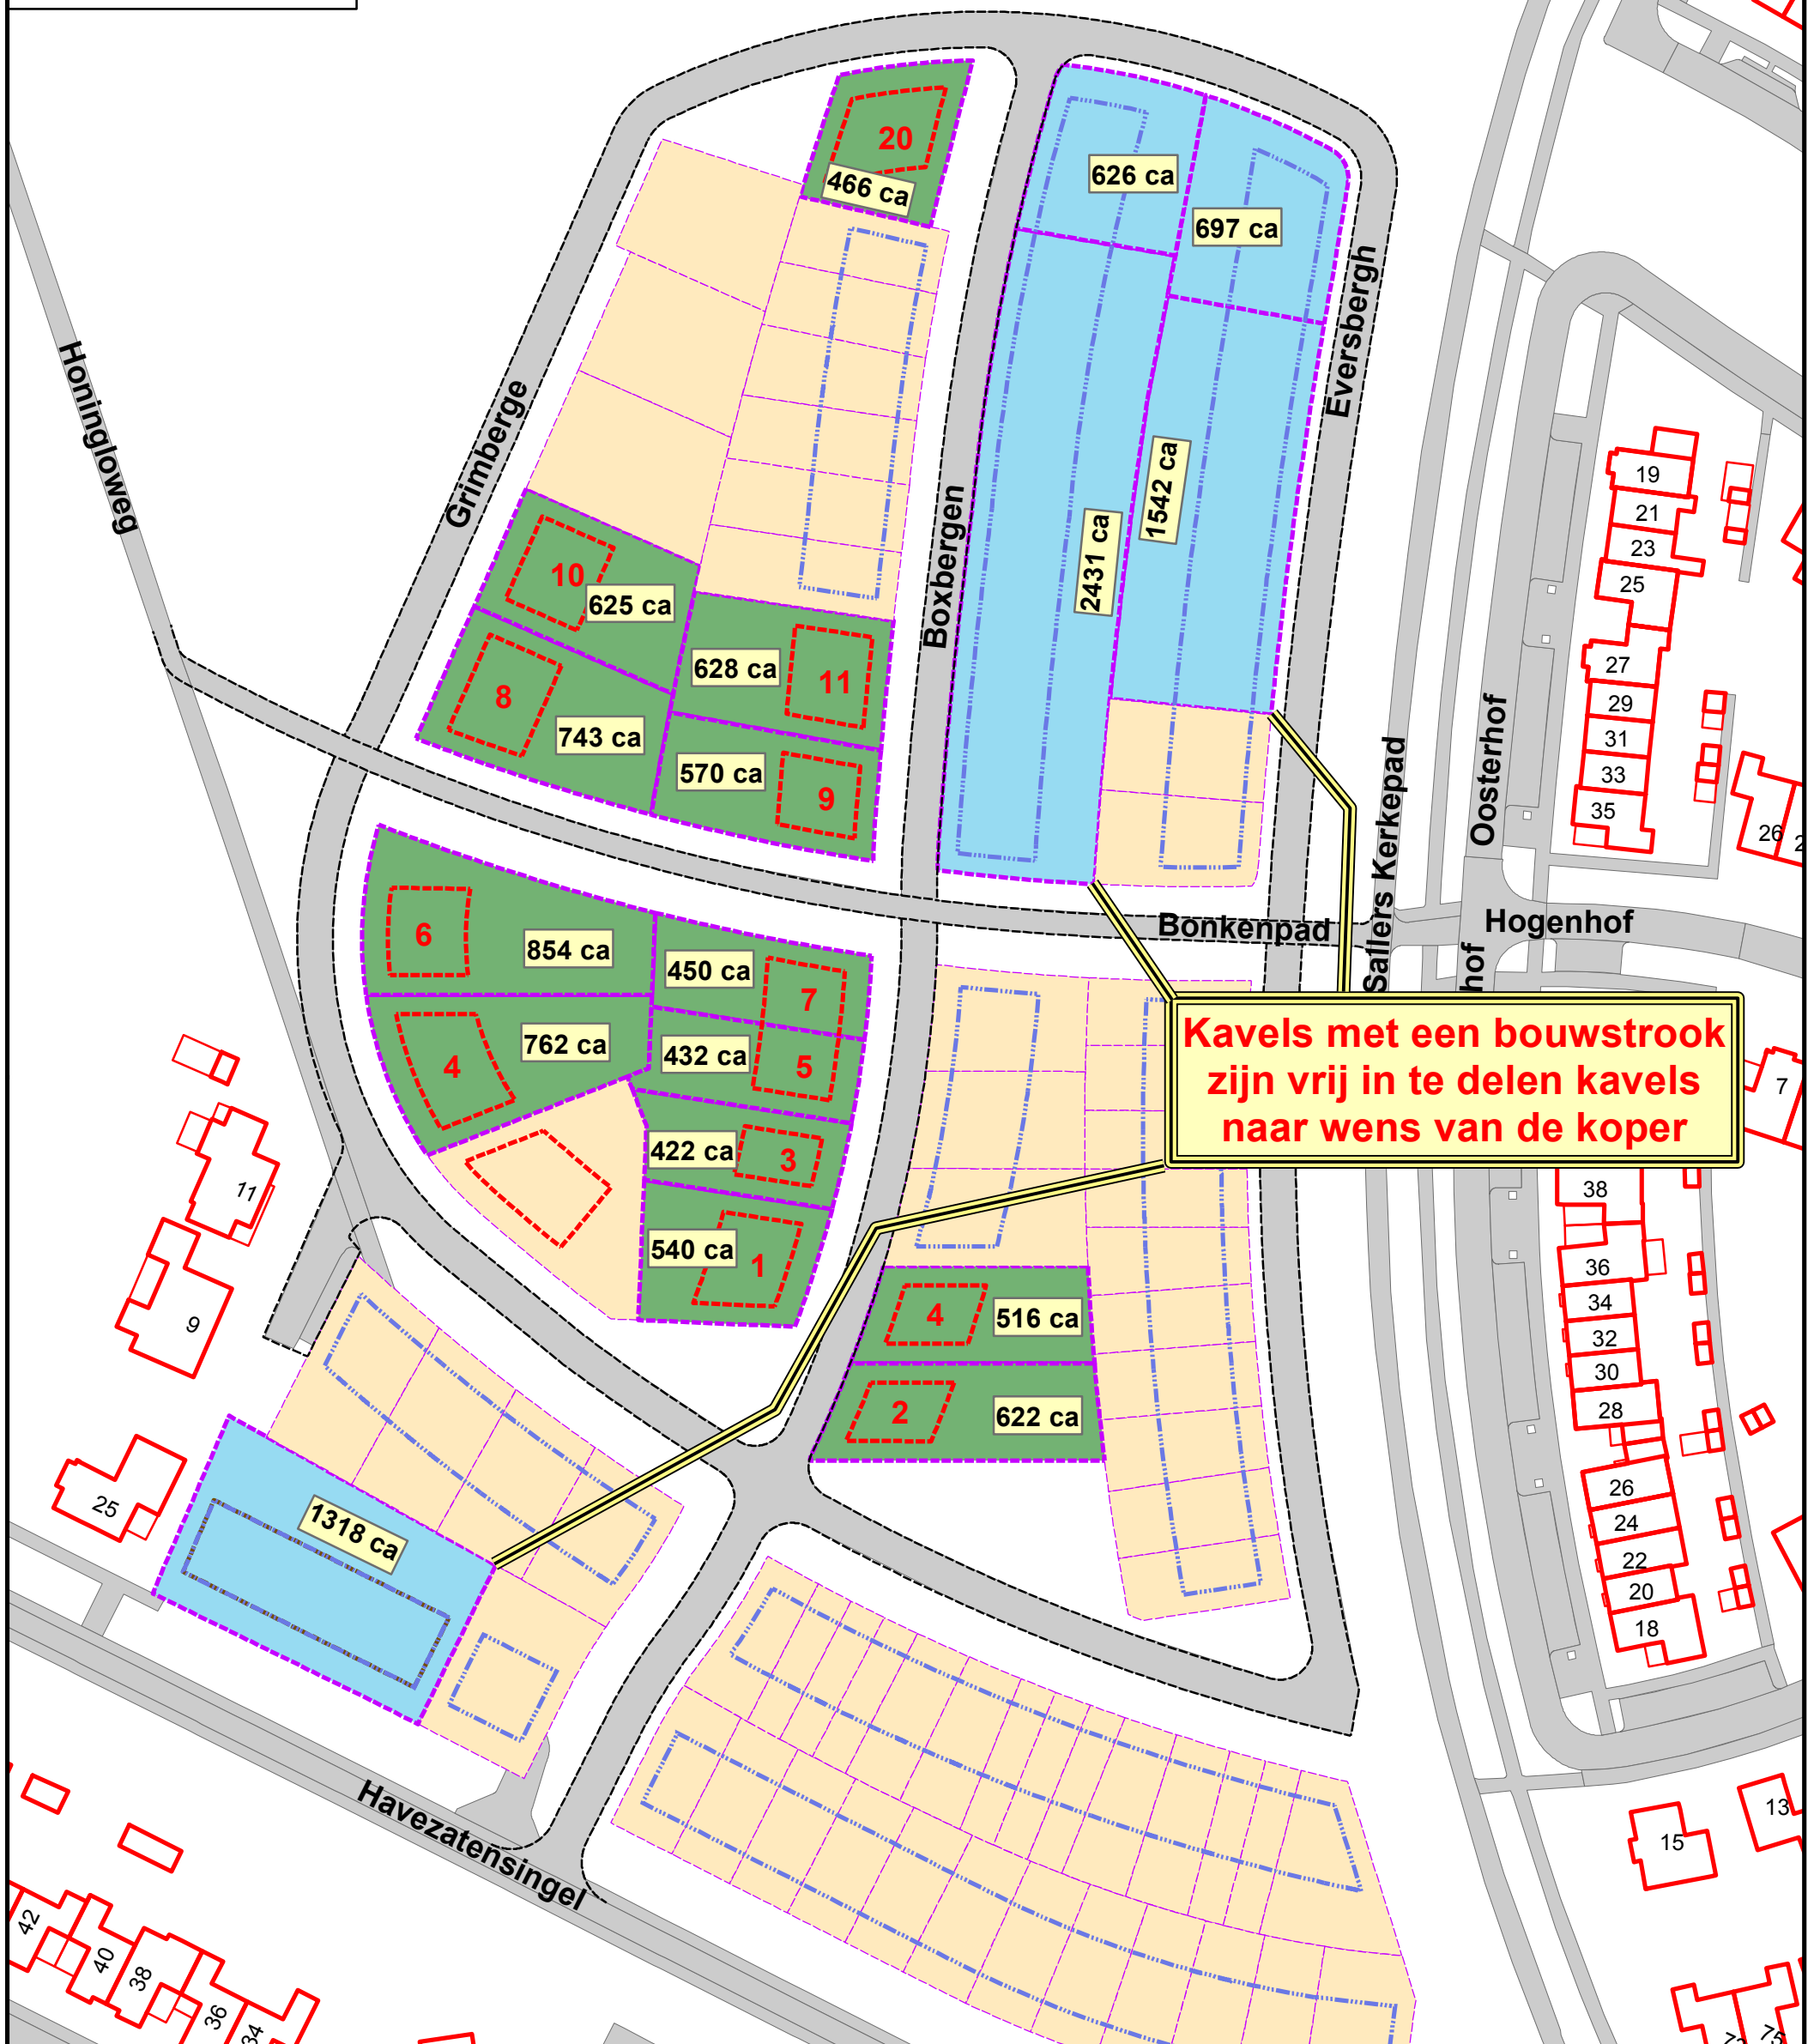

GEMEENTE LOSSER

SCHAAL 1:1000

UITBREIDINGSPLAN DE SALLER 2C

uitgifte kavels gemeente Losser
Tekening t.b.v. kavelpaspoort

Legenda

- Kavels gemeente fase 1 start 2019
- Kavels gemeente fase 2 na afronding fase 1
- Kavels derden