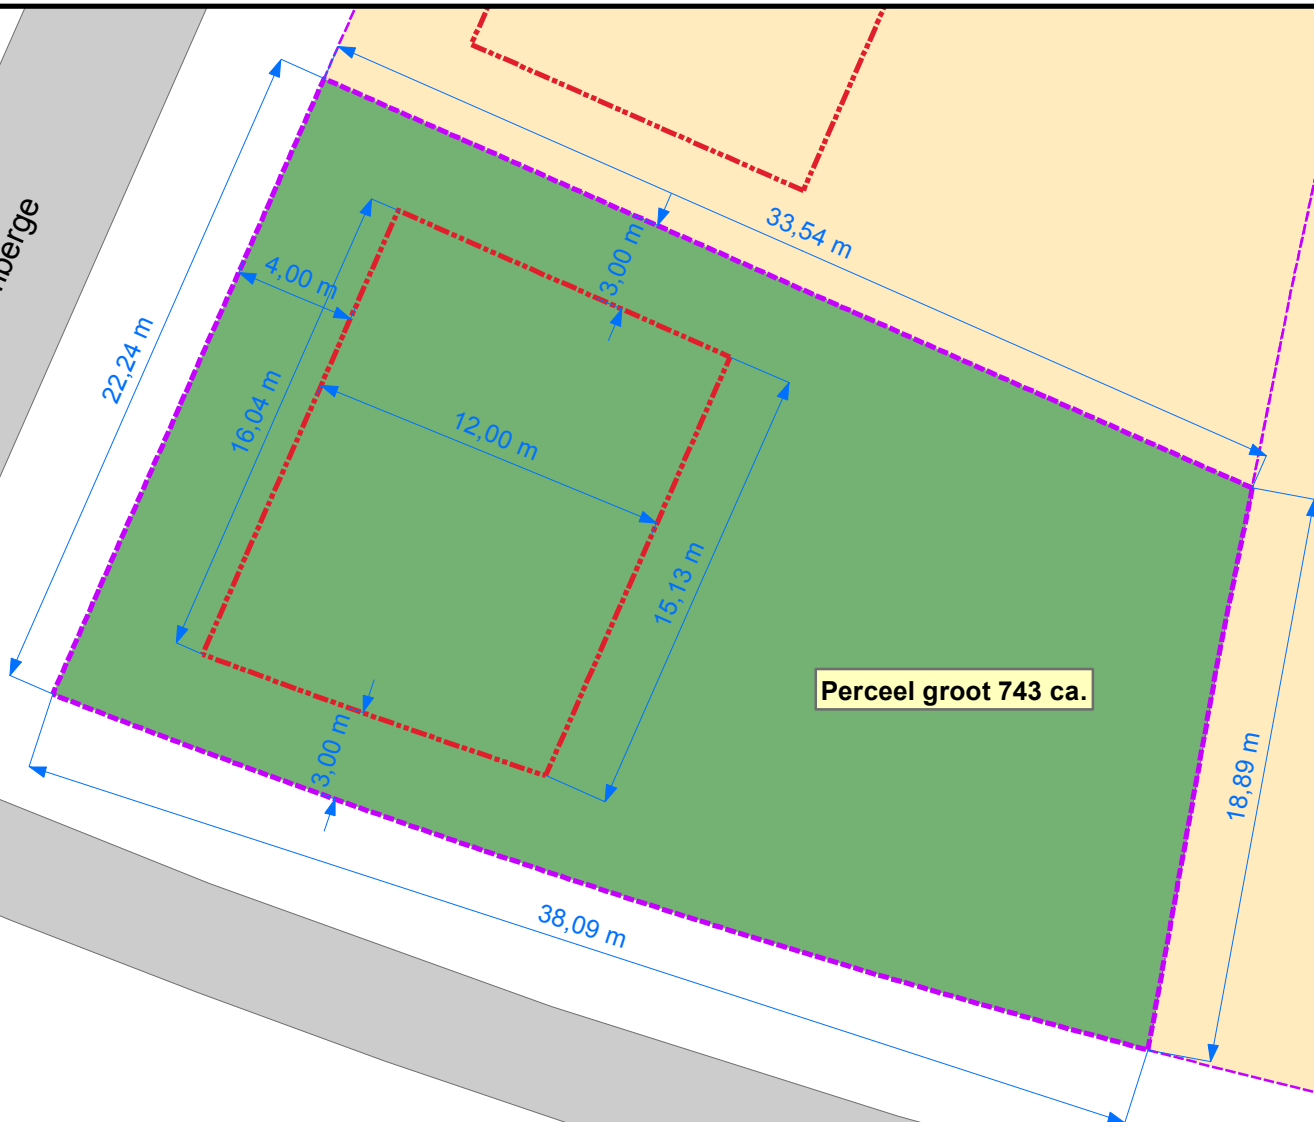

1:250

Grimberge

Perceel groot 743 ca.

Afd. DV-BO-VI - F. Wijlens

18-06-2019

**Verkoop bouwka
Grimberge 8
Plan de Saller 2C
in Losser**