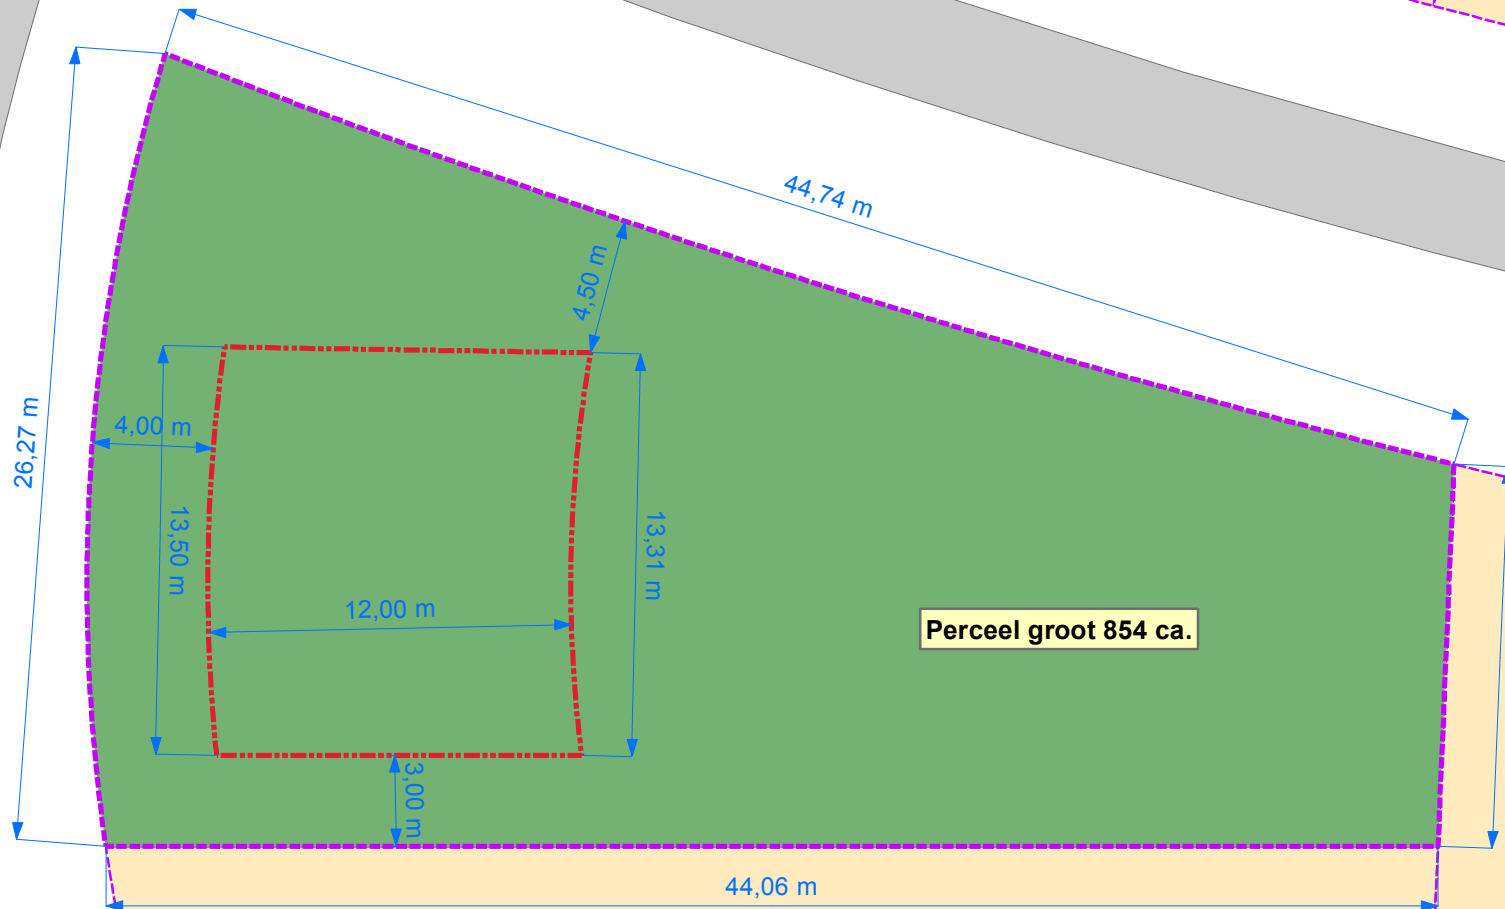

1:250

Bonkenpad

Grimberge

Perceel groot 854 ca.

Afd. DV-BO-VI - F. Wijlens

18-06-2019

**Verkoop bouwkaavel  
Grimberge 6  
Plan de Saller 2C  
in Losser**