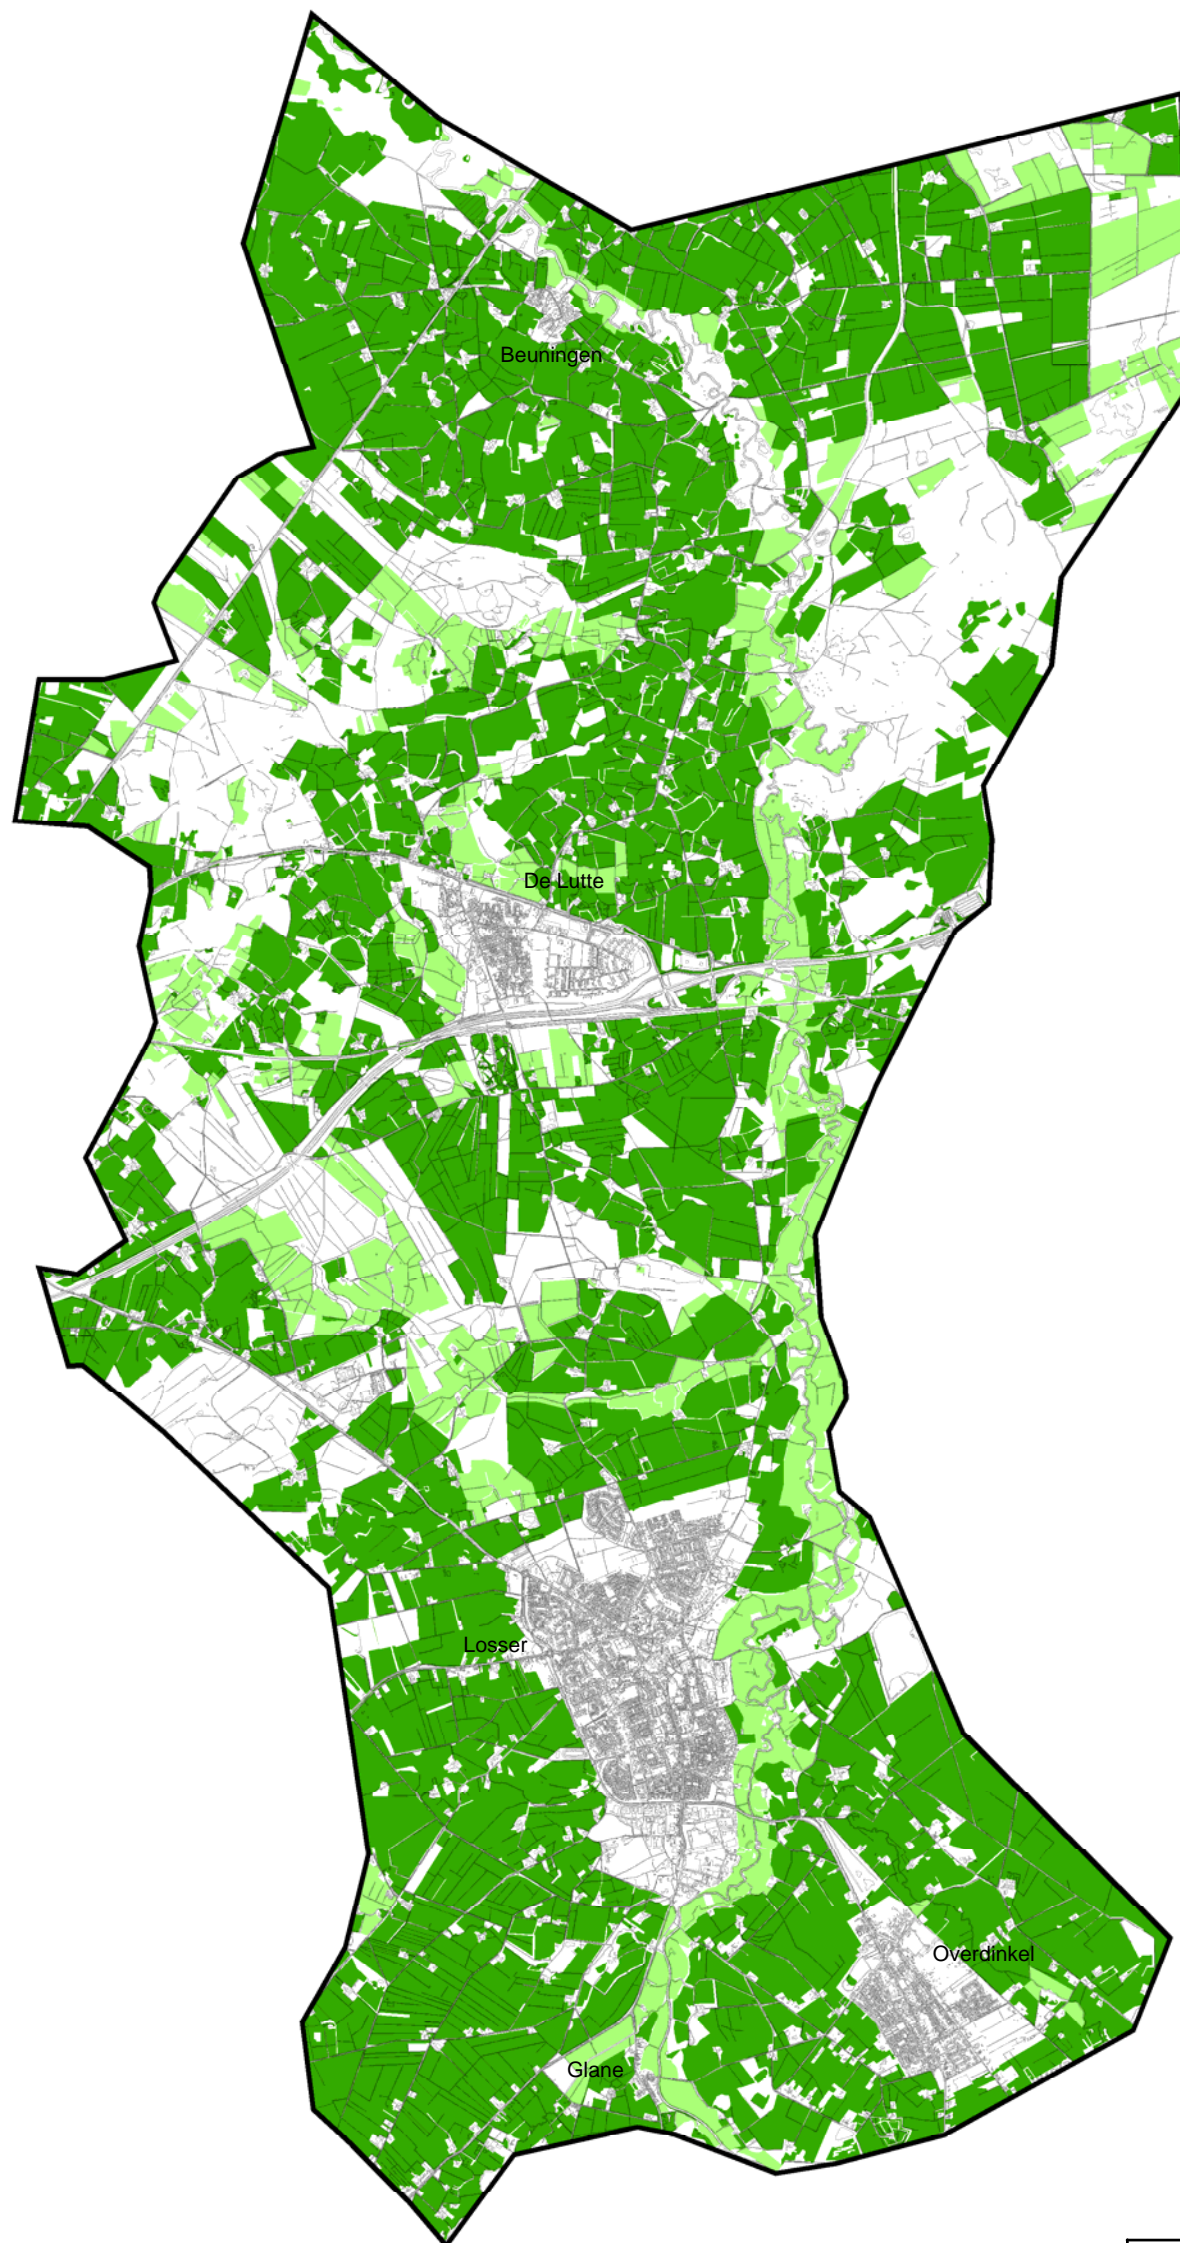

Bodembeheerplan gemeente Losser

Provinciale Ecologische Hoofdstructuur (PEHS)

Legenda

- GBKN
- ▭ Gemeentegrens
- Nieuwe natuur
- Beheersgebied

Titel:
Provinciale Ecologische Hoofdstructuur (PEHS)

Opdrachtgever:
Gemeente Losser